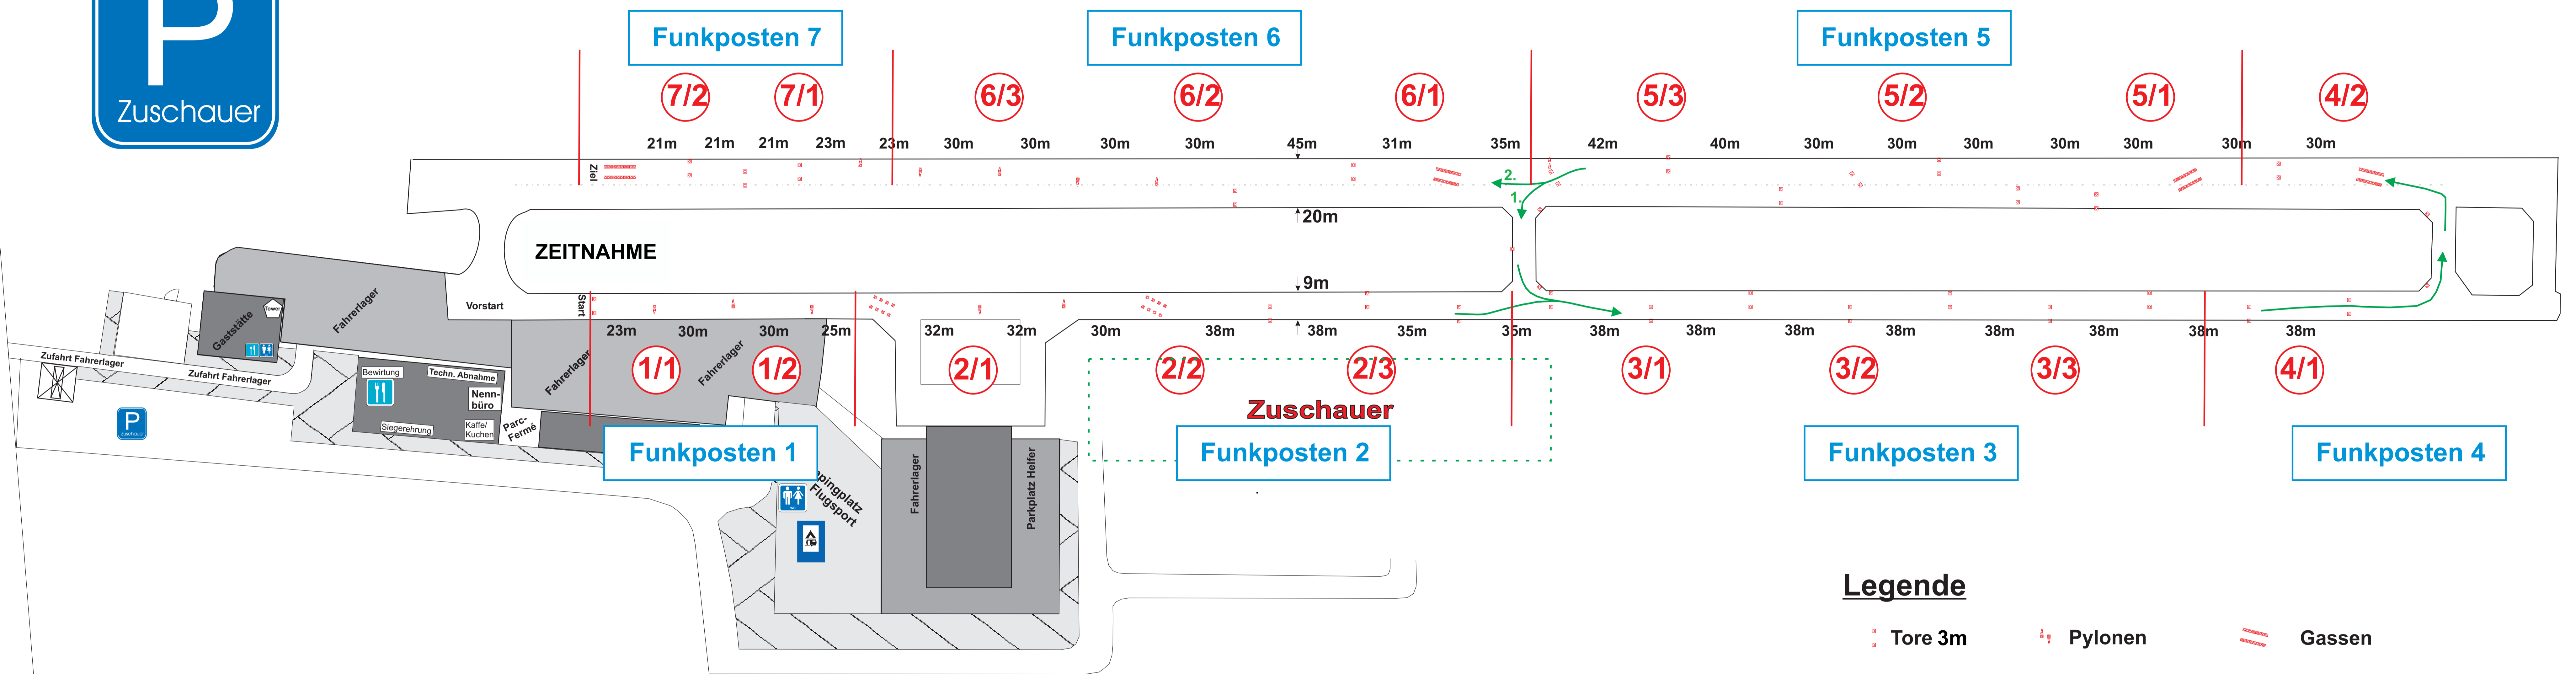

Streckenplan ADAC Automobilslalom 2019

L577

L577

Legende

Tore 3m Pylonen Gassen

Zuschauer Zuschauerbereich

WC Bewirtung

Achtung: Pylonen, Tore und Gassen übermaßstäblich breit, so dass man sie erkennen kann!

Einteilung Streckenposten siehe

“LISTE DER STRECKENPOSTEN”