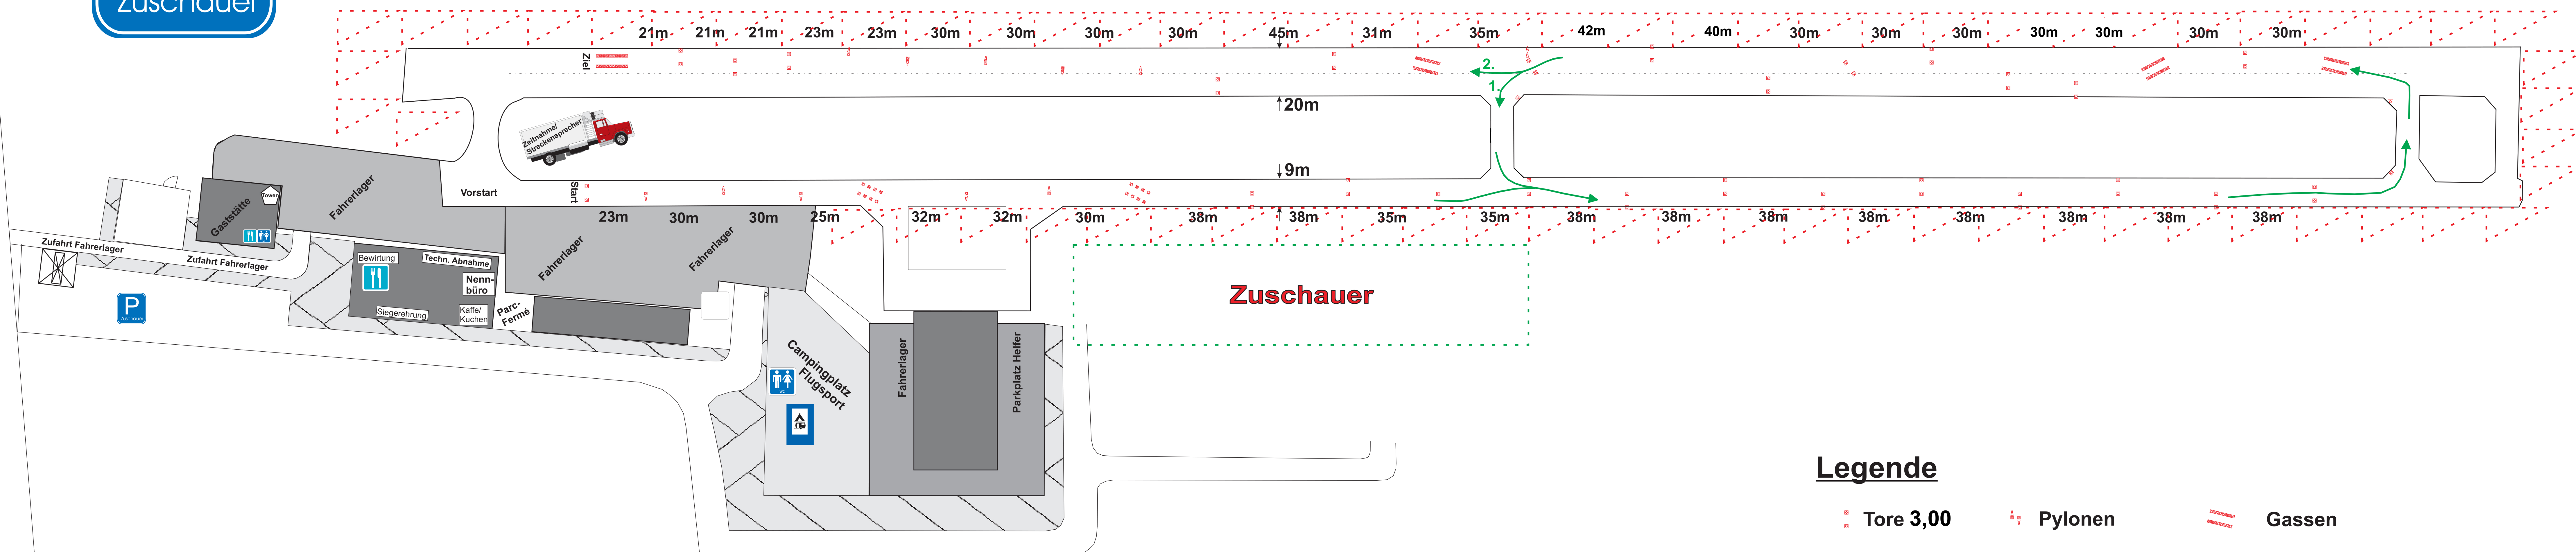

47. ADAC Automobilslalom

- Lauf zur Deutschen Slalom Meisterschaft 2021 Region Süd -

Legende

- Tore 3,00
- Pylonen
- Gassen
- Zuschauerbereich
- Sperrzone
- WC
- Bewirtung

Achtung: Pylonen, Tore und Gassen übermaßstäblich breit, so dass man sie erkennen kann!